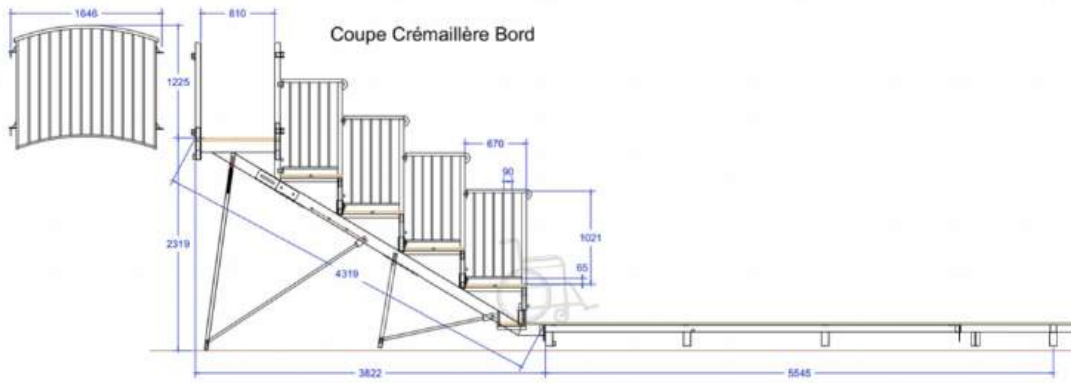

* Largeur d'assise : 42cm.

* Profondeur de rang 670mm, Hauteur de rang 400mm.

* 94 m² de piste utile.

* 2 UP de passages au moins entre le bord intérieur du chapiteau et l'arrière du gradin. * PMR logé à moitié sur la piste et dans un compartiment bas amovible de gradin.

* 6 montants et rallonges spéciaux avec support d'accroche lumière soudé.

Note de calcul sur demande.

Diamètre extérieur gradin : 18m

Diamètre piste : 11m

Stockés sur rack, ils sont fournis avec le gradin.

Les pendrillons, qui font tout l'arrière du gradin et les côtés des entrées, peuvent être vendus avec le gradin.

L'ensemble est transportée dans une semi-remorque qui est aussi à vendre. Deux escaliers et des garde-corps dans la semi-remorque permettent d'accueillir du public (jusqu'à 50 personnes) et peuvent donc servir de scène ou de belvédère.

Prix : 10 000€ HT gradin + piste

14 000€ HT gradin + piste + semi-remorque

CONTACT : cieeaeo@gmail.com

Coupe Course Intérieure

Coupe Crémaillère Bord

CONTACT :
cieeaeo@gmail.com