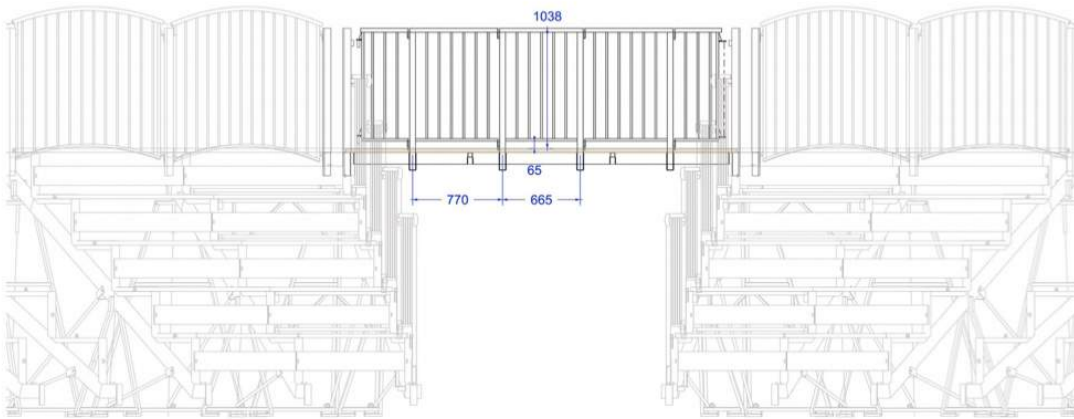

* Largeur d'assise : 42cm.

* Profondeur de rang 670mm, Hauteur de rang 400mm.

* 94 m² de piste utile.

* 2 UP de passages au moins entre le bord intérieur du chapiteau et l'arrière du gradin. * PMR logé à moitié sur la piste et dans un compartiment bas amovible de gradin.

* 6 montants et rallonges spéciaux avec support d'accroche lumière soudé.

Note de calcul sur demande.

Diamètre extérieur gradin : 18m

Diamètre piste : 11m

Stockés sur rack, ils sont fournis avec le gradin.

Les pendrillons, qui font tout l'arrière du gradin et les côtés des entrées, peuvent être vendus avec le gradin.

L'ensemble est transportée dans une semi-remorque qui est aussi à vendre. Deux escaliers et des garde-corps dans la semi-remorque permettent d'accueillir du public (jusqu'à 50 personnes) et peuvent donc servir de scène ou de belvédère.

Prix : 10 000€ HT gradin + piste

14 000€ HT gradin + piste + semi-remorque

CONTACT : cieeaeo@gmail.com

Coupe Course Intérieure

Coupe Crémaillère Bord

CONTACT :
cieeaeo@gmail.com